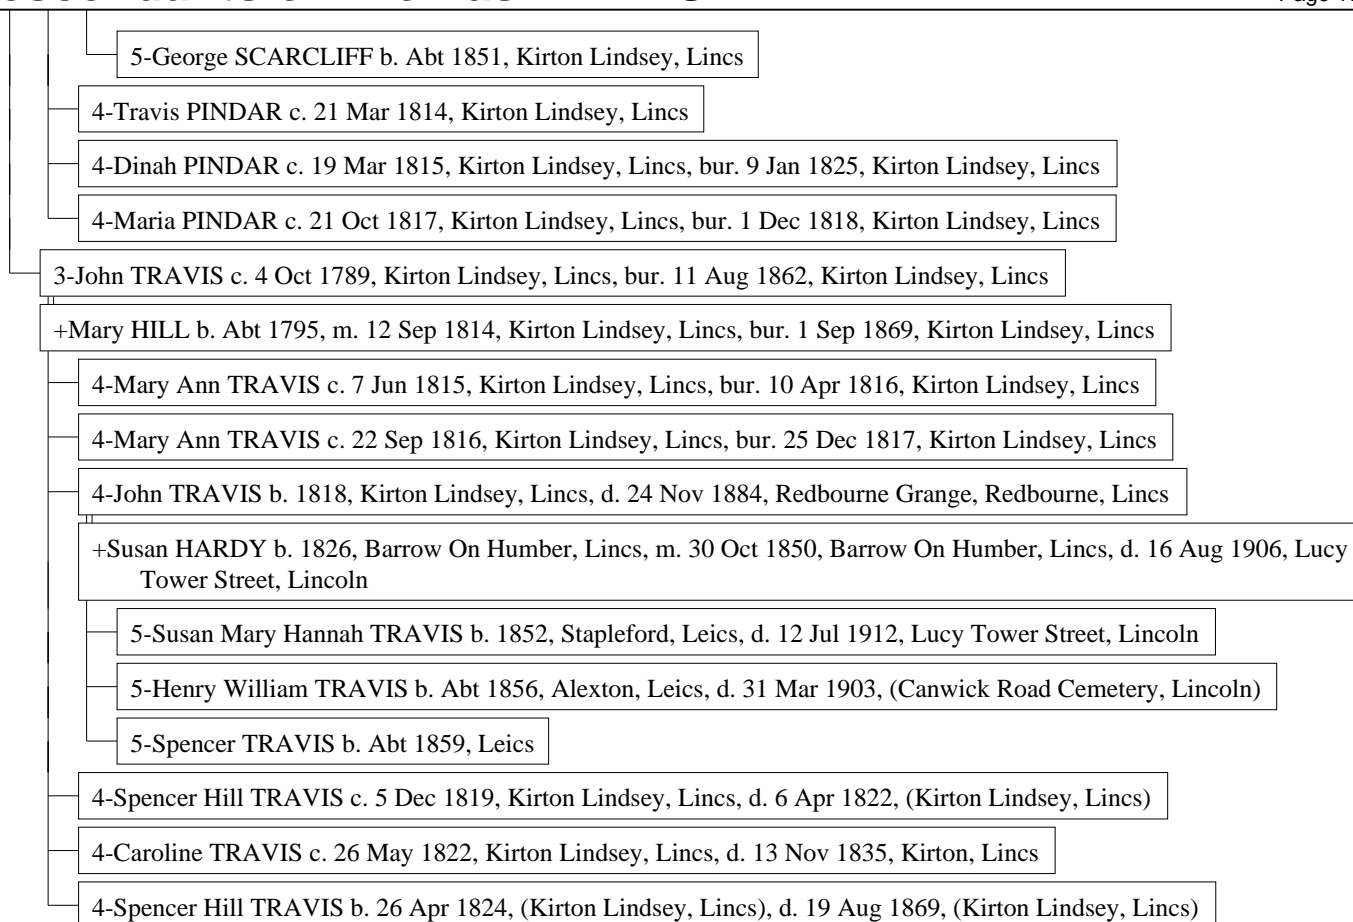

6-John R NUNN b. Abt 1886, Feckenham, Worcs

Descendants of Thomas TRAVIS

Descendants of Thomas TRAVIS

Descendants of Thomas TRAVIS

ADLARD

Mary (-1784), 12

ALLEN

Arthur Spink (-Abt 1942), 3