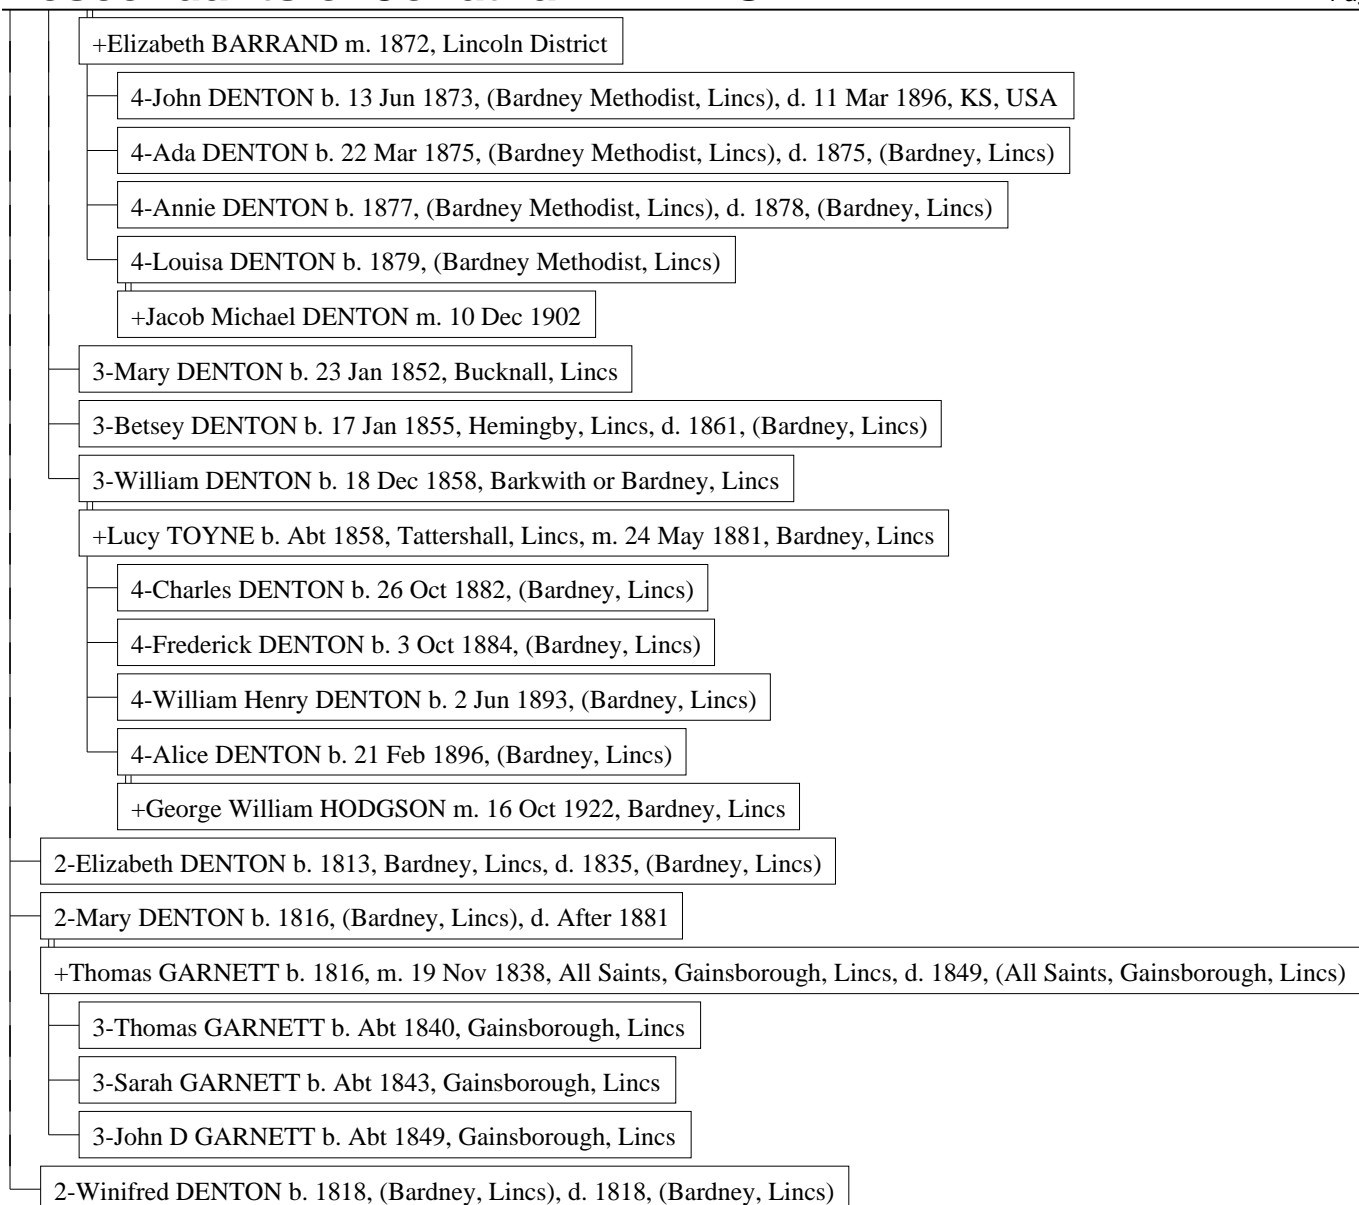

# Descendants of Jonathan DENTON

**BAILEY**

Mary Elizabeth ( -1865), 5

**BARRAND**

Elizabeth, 5

Letitia (1838- ), 1

**BENSON**

Belinda Rosetta, 4